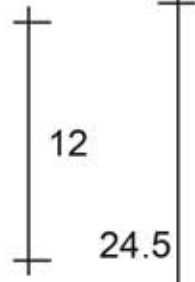

Fotosera

*Katalogta yer alan tüm ürünlerin boyutları aynı oranda değiştirilebilmektedir.

*Farklı ebatlarda istenilen ölçülerde desen revize edilir.

*Ölçüler 5mm derze göre hazırlanmıştır.

FSC01 > 12x24,5 cm

12

24.5

FSC02 > 12x24,5 cm

24.5

12

* Ölçüler 5mm derze görödir.

FSC03 > 12x24,5 cm

FSC04 > 12x24,5 cm

* Ölçüler 5mm derze göredir.

FSC05 > 12x24.5 cm

* Ölçüler 5mm derze göredir.

FSC06 > 12x24.5 cm

* Ölçüler 5mm derze göredir.

FSC07 > 12x24.5 cm

* Ölçüler 5mm derze görürdür.

FSC08 > 12x24.5 cm

* Ölçüler 5mm derze göredir.

FSC09 > 12x24,5x2 cm

* Ölçüler 5mm derze göredir.

FSC10 > 12x24.5 cm

* Ölçüler 5mm derze göredir.

FSC11 > 12x24.5x2 cm

* Ölçüler 5mm derze göredir.

FSC12 > 12x24.5x2 cm